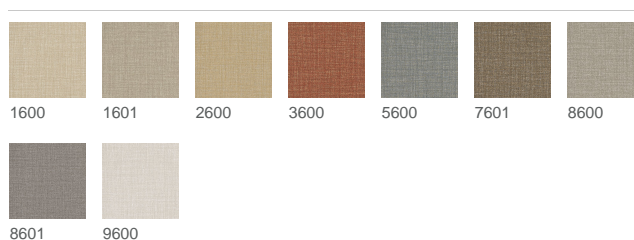

Madot DELIWALL

Artikelnummer 47106

Produktbeschreibung

Madot DELIWALL ersetzt die klassische Textiltapete. Ihre grobe Leinenstruktur und die Farbgebung sind so gut getroffen, dass man sie auf den ersten Blick nicht von der textilen Tapete unterscheiden kann. Madot ist ein Allrounder der Vielfältig einsetzbar ist.

Technische Details

Breite	ca. 137 cm
Gewicht	ca. 460 g/m ²
Zusammensetzung	Vinyl on polycotton
Installation	Gestürztes Kleben
Rapport	Ansatzfrei
Rollenlänge	30 m Mindestbestellmenge 500 m
Schwerentflammbarkeit	B - s2,d0