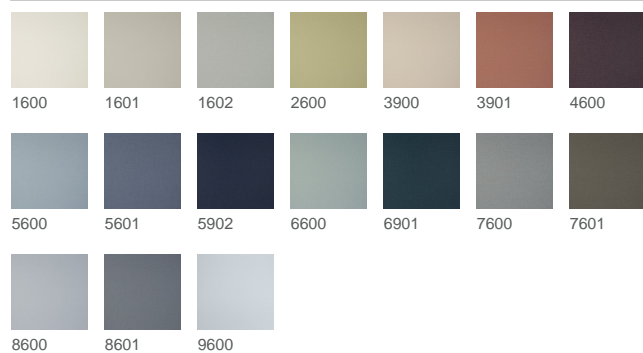

Epuri DELIWALL

Artikelnummer 47274

Produktbeschreibung

Epuri ist der Uni-Basic der Wandbekleidungs-Kollektion von DELIUS. Mit seiner leichten, zweifarbigen Leinenstruktur und seiner matten Oberfläche kommt er einer gestrichenen Wand extrem nah, ist aber wesentlich unempfindlicher und langlebiger als ein Anstrich. Seine antibakteriellen Eigenschaften gepaart mit dem klassischen Design und der Robustheit machen Epuri zur perfekten Wandbekleidung auch für den Health & Care Bereich.

Technische Details

Breite	ca. 137 cm
Gewicht	ca. 460 g/m ²
Zusammensetzung	Vinyl on polycotton
Installation	Gestürzttes Kleben
Rapport	Ansatzfrei
Rollenlänge	30 m
Schwerentflammbarkeit	B - s2, d0

Stand 2024-04-27