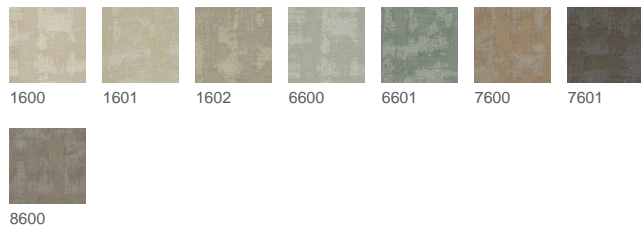

Dinox DELIWALL

Artikelnummer 47376

Produktbeschreibung

Unterschiedlichste Spachteltechniken liegen aktuell bei der Wandgestaltung im Trend. Kurz angemerkt, Spachteln ist die älteste Variante der Wandveredelung. Mit der Wandbekleidung Dinox DELIWALL schaffen wir optisch ähnliche Strukturen, nur wesentlich kostengünstiger und langlebiger. Bei dieser stilisierten Form der Spachteltechnik tritt je nach Farbstellung das Design mehr oder weniger stark hervor. Acht verschiedene Kolorits in Naturtönen, Graugrün und Graubraun zaubern beeindruckende Strukturen auf die Wand.

Technische Details

Breite	ca. 137 cm
Gewicht	ca. 460 g/m ²
Zusammensetzung	Vinyl on non woven
Installation	Gestürztes Kleben
Rapport	Gerader Ansatz
Rollenlänge	30 m Mindestbestellmenge 500 m
Schwerentflammbarkeit	B - s2, d0