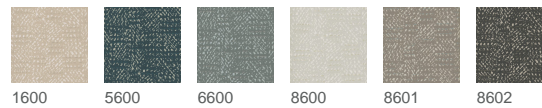

Breno DELIWALL

Artikelnummer 47365

Produktbeschreibung

Dieses zeitlose All-over-Muster bedient sich einer aufgelösten, grafischen Struktur. Je nach Farbstellung tritt das Dessin bei der Tapete mehr oder weniger in den Vordergrund. Dabei stehen sechs Farbkombinationen zur Verfügung. Vom kontrastreichen Schwarz-Silber über ein warmes Cappuccino-Perlmutter bis zum Ton in Ton-Muster bestehend aus Creme und Weiß. Ein besonderes Dessin, welches erst auf der Fläche seine beeindruckende Wirkung entfaltet.

Technische Details

Breite	ca. 137 cm
Gewicht	ca. 460 g/m
Zusammensetzung	Vinyl on non woven
Installation	Kein gestütztes Kleben
Rapport	Ansatzfrei
Rollenlänge	30 m Mindestbestellmenge 500 m
Schwerentflammbarkeit	B - s2, d0