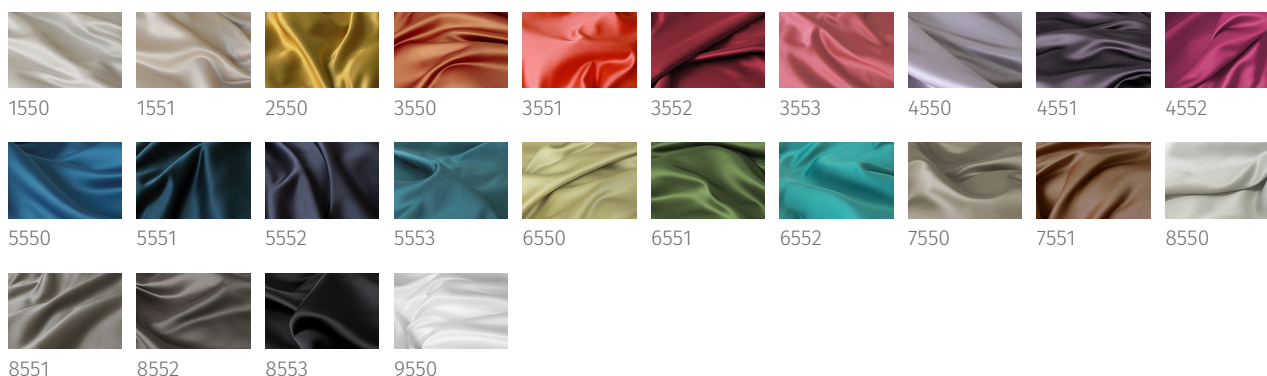

Jade

Numéro d'article 37918

Largeur	300 cm
Poids	240 g/m ²
Rapport	pas de répétez
Composition	100% Polyester Trevira CS
Non Feu	DIN 4102/B1, M1, BS 5867, TYP C, IMO Res. A471 (XII), NFPA701, EN 13773, C1,
Solidité à la lumière	4-5
Solidité au lavage 40°C DIN EN ISO 105 C10	note 4-5
Solidité au lavage 60°C DIN EN ISO 105 C10	note 4-5
Variation dimensionnelle lavage 40°C DIN EN ISO 6330 DIN EN ISO 5077	chaîne env. +/-1%, trame env. +/-1 %
Variation dimensionnelle lavage 60°C DIN EN ISO 6330 DIN EN ISO 5077	chaîne env. +/-3%, trame env. +/-1 %
Variation dimensionnelle nettoyage à sec DIN EN ISO 3175-1	chaîne env. +/-1%, trame env. +/-1 %
Dégorgement au frottement DIN EN ISO 105-X12	sec: note 4, humide: note 4-5
Degré d'absorption sonore mesuré DIN EN ISO 354/DIN EN ISO 11654	0.65