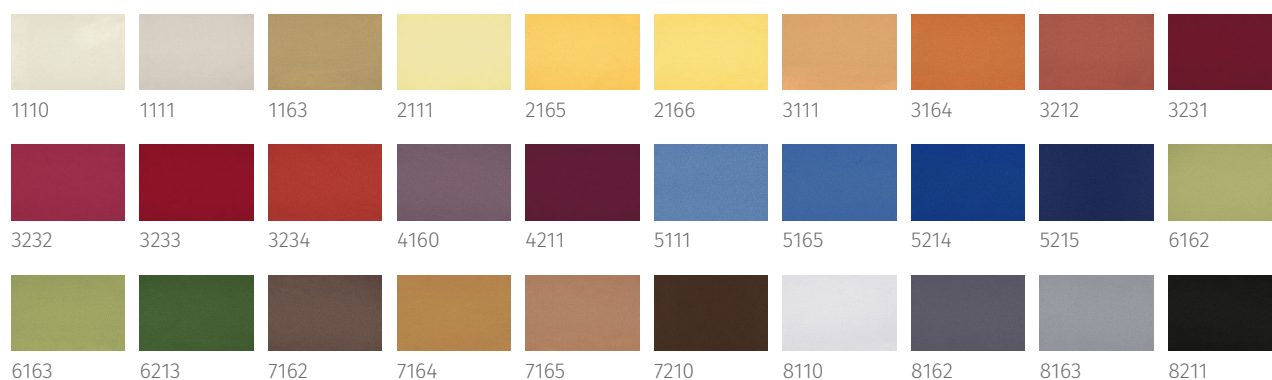

Prelude

Numéro d'article 34396

9110

Largeur	140 cm
Poids	185 g/m ²
Rapport	pas de répétez
Composition	100% Polyester Trevira CS
Non Feu	DIN 4102/B1, M1, BS 5867, TYP C, IMO Res. A471 (XII), NFPA701, EN 13773, C1,
Solidité à la lumière	5-6
Solidité au lavage 40°C DIN EN ISO 105 C10	note 4-5
Variation dimensionnelle lavage 40°C DIN EN ISO 6330 DIN EN ISO 5077	chaîne env. +/-1%, trame env. +/-1 %
Variation dimensionnelle nettoyage à sec DIN EN ISO 3175-1	chaîne env. +/-1%, trame env. +/-1 %
Dégorgement au frottement DIN EN ISO 105-X12	sec: note 4-5, humide: note 4-5
Degré d'absorption sonore mesuré DIN EN ISO 354/DIN EN ISO 11654	0.7