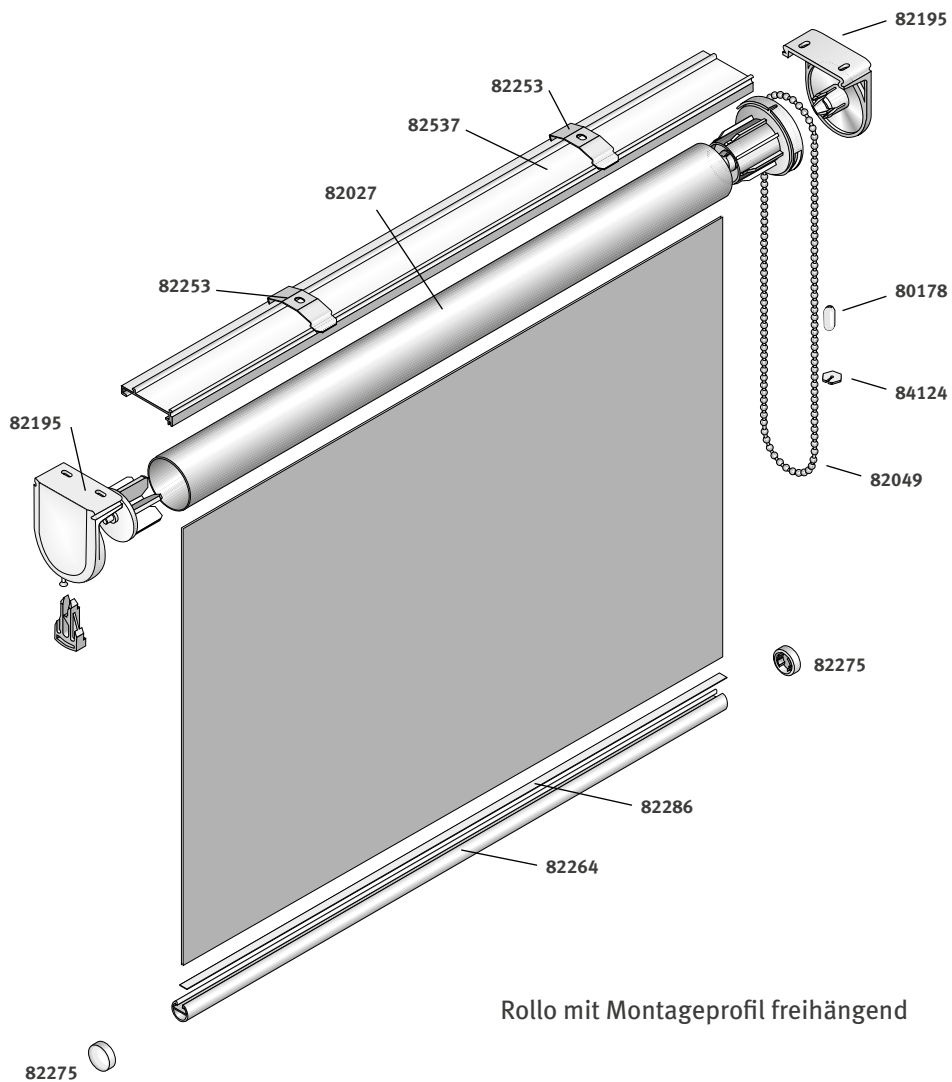

DELISTAR Rollos

Ersatzteile

Rollo mit Montageprofil freihängend

Art. Nr.	Art. Bezeichnung	Einheit
82060	Kassette, weiß	m
82093	Endkappen für Rollo Kassette, weiß	Stck.
82107	Einsätze für Endkappe Kassette, weiß	Stck.
81636	Spannriegel	Stck.
82242	Montageprofil 25/28 Alu, weiß	m
82537	Montageprofil 36 Alu, weiß	m
82253	Clipträger für Montageprofil bei Deckenmontage	Stck.
82989	Montageträger für Fensterrahmen, weiß	Stck.
82650	Montageträger, verst. bis 22 cm mit kl. Spannriegel	Stck.
82005	Rollowelle 25 mm Alu	m
82027	Rollowelle 36 mm Alu	m

Art. Nr.	Art. Bezeichnung	Einheit
82173	Getriebeset mit Träger 25 mm, weiß	Stck.
82195	Getriebeset mit Träger 36 mm, weiß	Stck.
82049	Rollokette Plastik 6 x 4,5 mm, weiß	m
80178	Kettenschloss weiß für Rollokette	Stck.
84124	Kettenstopper weiß	Stck.
82264	Fallstab rund weiß Durchmesser 16 mm	m
82275	Endkappen für Fallstab rund, weiß	Stck.
82286	Keder für Fallstab rund	m
82082	Falleiste 30 x 10 mm, weiß	m
82490	Abdeckkappen für Falleiste 30 x 10	Stck.
82344	Keder für Fallstab 3 x 10 mm	m