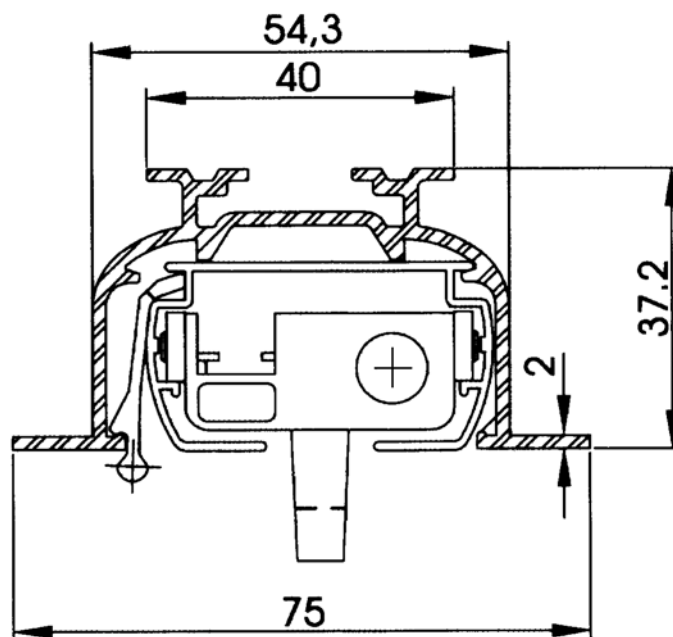

DELISTAR Lamellenvorhänge

Deckenmontage mit Einbauprofil

Abb. im Maßstab 1:1
Alle Maße in mm