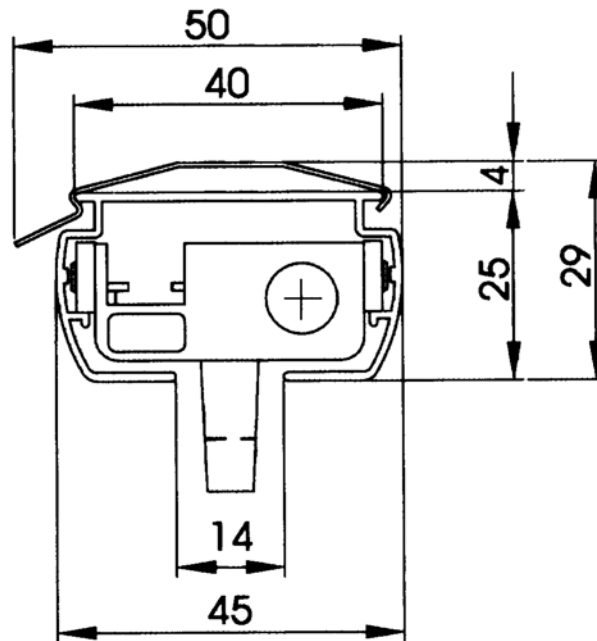

DELISTAR Lamellenvorhänge

Deckenmontage mit Edelstahlclip

Abb. im Maßstab 1:1
Alle Maße in mm