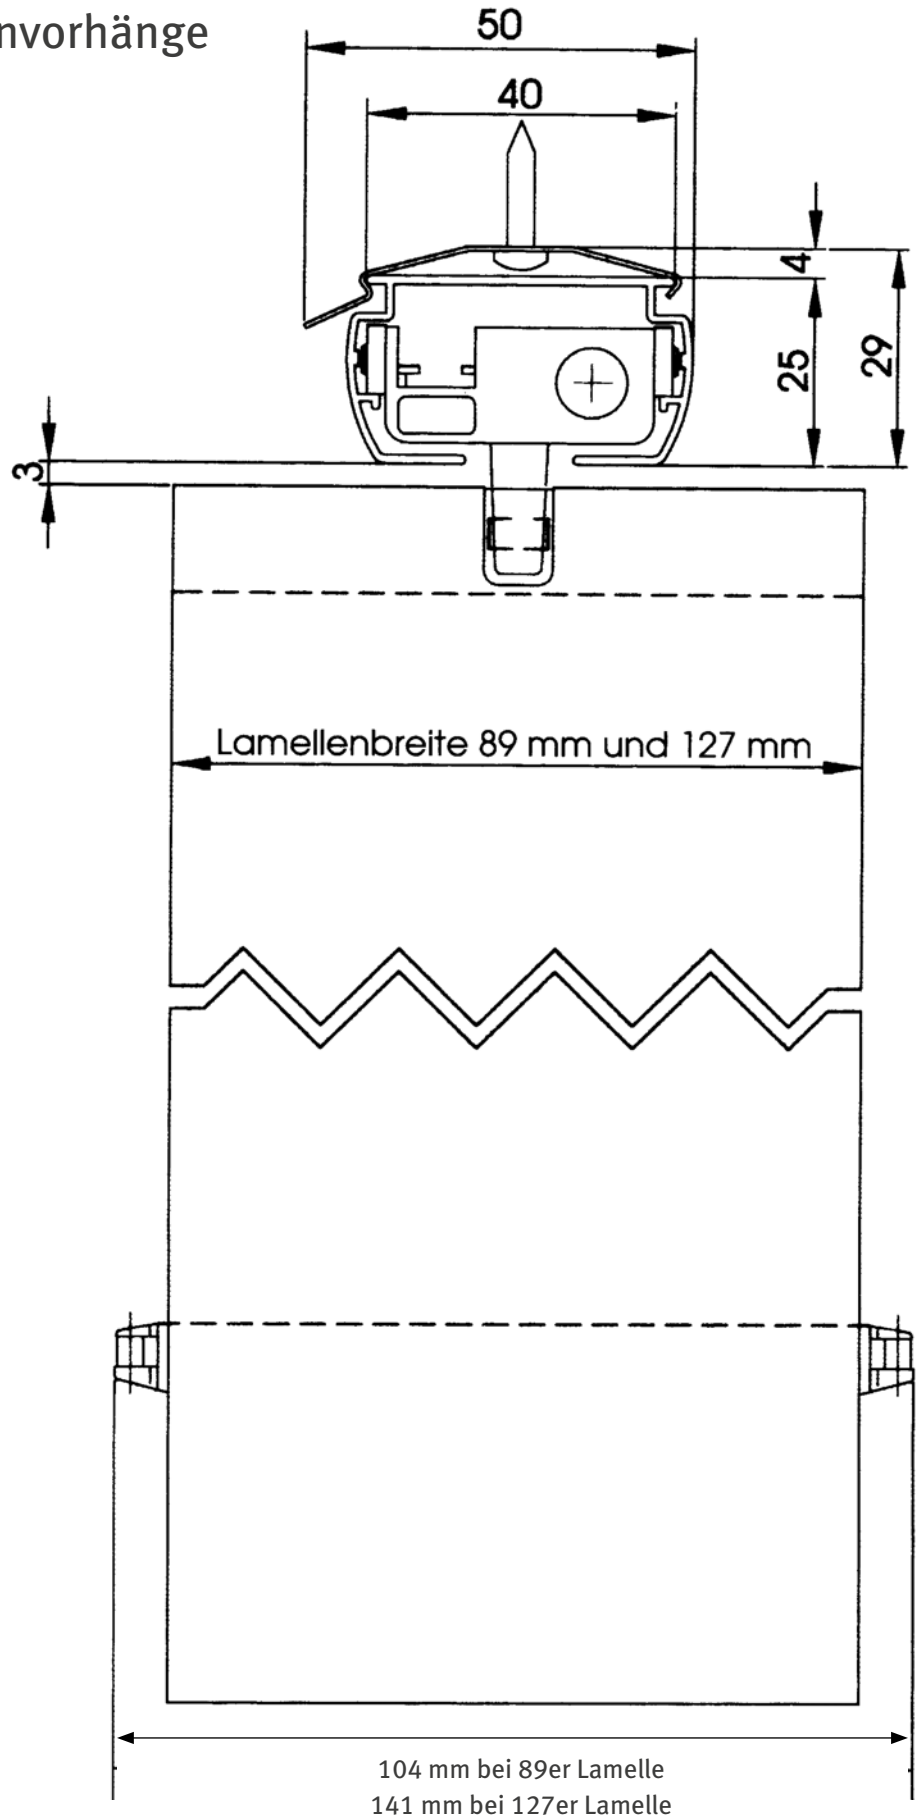

DELISTAR Lamellenvorhänge

Lamelle Aufnahme

DELIUS
WORLD OF TEXTILES SINCE 1722

www.delius-contract.de

DELISTAR

DELIUS GmbH
Goldstraße 16-18
33602 Bielefeld | Germany
Phone +49(0)521/543-210
+49(0)521/543-231