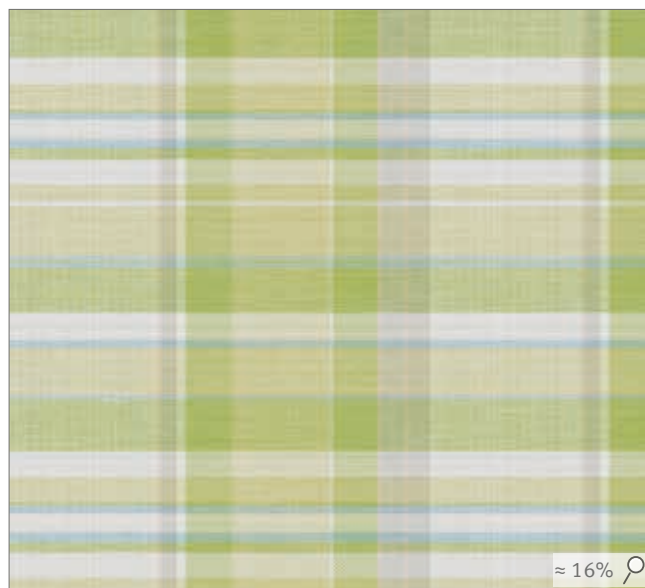

Walton

DELIUS
WORLD OF TEXTILES SINCE 1722

Dessin Walton

Rapport | repeat: $\updownarrow \approx 64 \text{ cm} \times \leftrightarrow \approx 69 \text{ cm}$

Farbvorschlag 1 | colour proposal 1

Farbvorschlag 2 | colour proposal 2

Farbvorschlag 3 | colour proposal 3

Farbvorschlag 4 | colour proposal 4

Farbvorschlag 5 | colour proposal 5

Weitere Dessins und das Online-Kolorierungstool COLOUR-LAB finden Sie auf unserer Internetseite unter Active Design. Farben können je nach Druckgrundware leicht variieren. Die Darstellung der Farben ist nicht farbverbindlich.