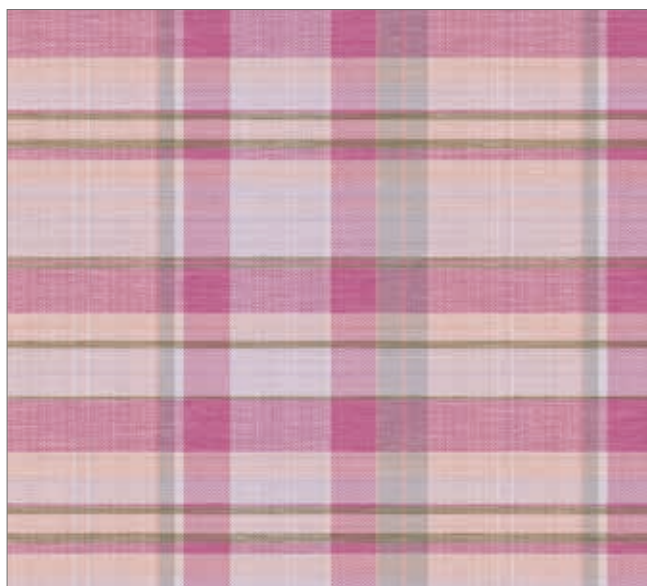

Walton

DELIUS
WORLD OF TEXTILES SINCE 1722

Dessin Walton

Rapport | repeat: $\updownarrow \approx 64 \text{ cm} \times \leftrightarrow \approx 69 \text{ cm}$

Farbvorschlag 1 | colour proposal 1

Farbvorschlag 2 | colour proposal 2

Farbvorschlag 3 | colour proposal 3

Farbvorschlag 4 | colour proposal 4

Farbvorschlag 5 | colour proposal 5

Weitere Dessins und das Online-Kolorierungstool COLOUR-LAB finden Sie auf unserer Internetseite unter Active Design. Farben können je nach Druckgrundware leicht variieren. Die Darstellung der Farben ist nicht farbverbindlich.