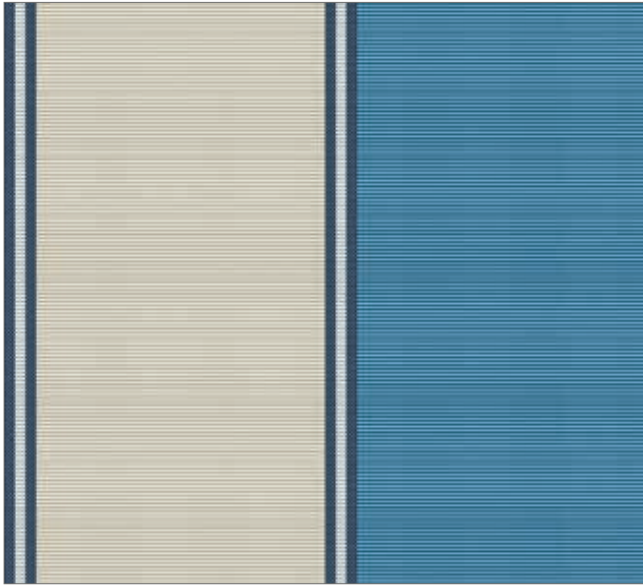

# Dessin Silvo

Rapport | repeat:  $\leftrightarrow$   $\approx$  34,5 cm

Farbvorschlag 1 | colour proposal 1

Farbvorschlag 2 | colour proposal 2

Farbvorschlag 3 | colour proposal 3

Farbvorschlag 4 | colour proposal 4