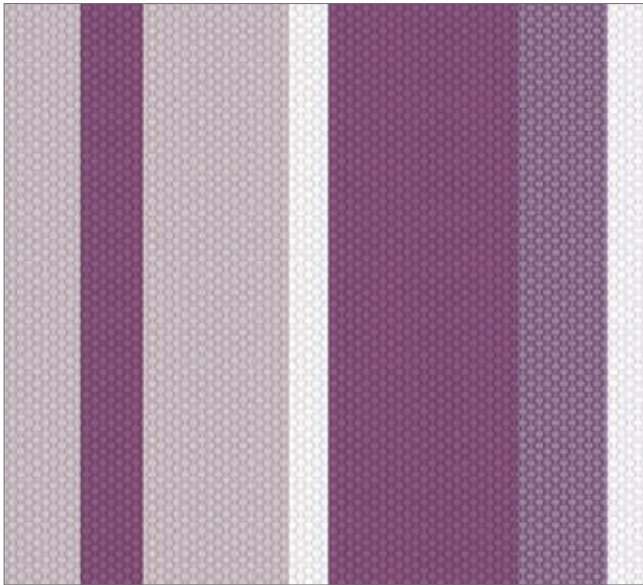

Raiku

Dessin Raiku

Rapport | repeat: \leftrightarrow \approx 17 cm

Farbvorschlag 1 | colour proposal 1

Farbvorschlag 2 | colour proposal 2

Farbvorschlag 3 | colour proposal 3

Farbvorschlag 4 | colour proposal 4

Farbvorschlag 5 | colour proposal 5

Weitere Dessins und das Online-Kolorierungstool COLOUR-LAB finden Sie auf unserer Internetseite unter Active Design. Farben können je nach Druckgrundware leicht variieren. Die Darstellung der Farben ist nicht farbverbindlich.