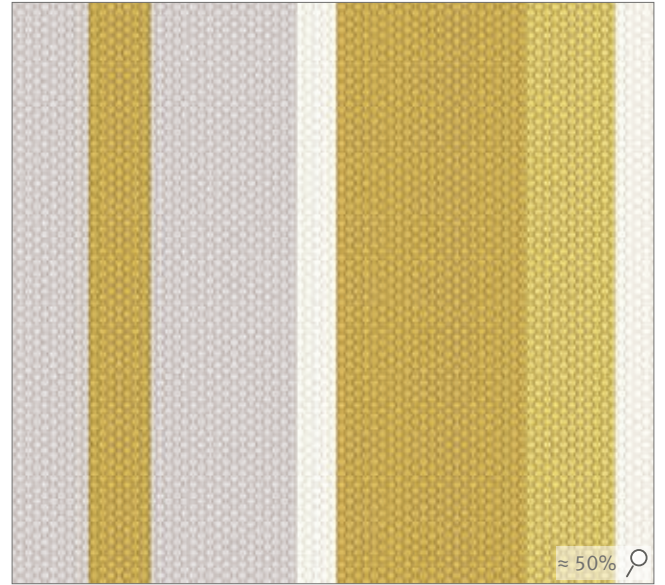

Raiku

Dessin Raiku

Rapport | repeat: \leftrightarrow \approx 17 cm

Farbvorschlag 1 | colour proposal 1

Farbvorschlag 2 | colour proposal 2

Farbvorschlag 3 | colour proposal 3

Farbvorschlag 4 | colour proposal 4

Farbvorschlag 5 | colour proposal 5

Weitere Dessins und das Online-Kolorierungstool COLOUR-LAB finden Sie auf unserer Internetseite unter Active Design. Farben können je nach Druckgrundware leicht variieren. Die Darstellung der Farben ist nicht farbverbindlich.