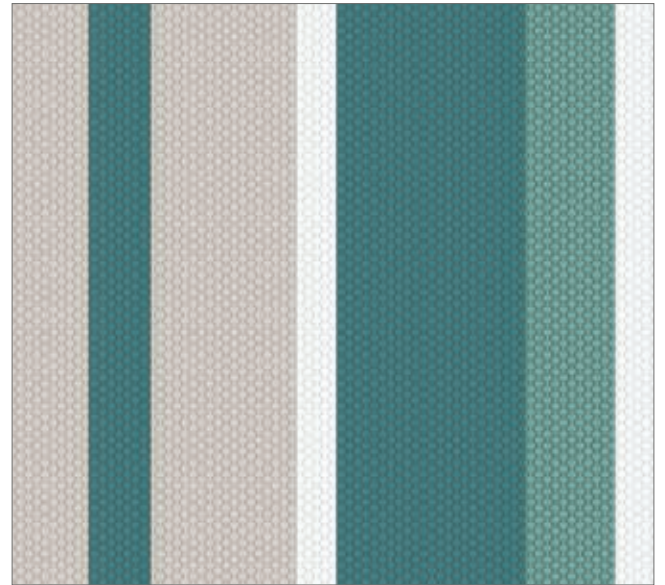

Raiku

Dessin Raiku

Rapport | repeat: \leftrightarrow \approx 17 cm

Farbvorschlag 1 | colour proposal 1

Farbvorschlag 2 | colour proposal 2

Farbvorschlag 3 | colour proposal 3

Farbvorschlag 4 | colour proposal 4

Farbvorschlag 5 | colour proposal 5

Weitere Dessins und das Online-Kolorierungstool COLOUR-LAB finden Sie auf unserer Internetseite unter Active Design. Farben können je nach Druckgrundware leicht variieren. Die Darstellung der Farben ist nicht farbverbindlich.