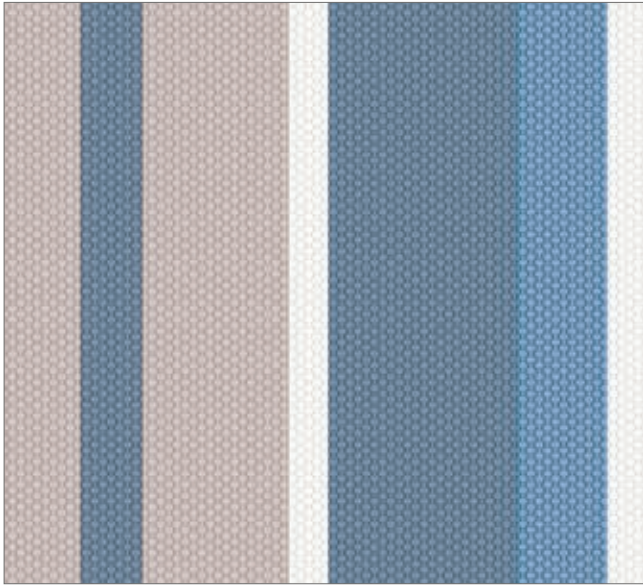

Raiku

Dessin Raiku

Rapport | repeat: \leftrightarrow \approx 17 cm

Farbvorschlag 1 | colour proposal 1

Farbvorschlag 2 | colour proposal 2

Farbvorschlag 3 | colour proposal 3

Farbvorschlag 4 | colour proposal 4

Farbvorschlag 5 | colour proposal 5

Weitere Dessins und das Online-Kolorierungstool COLOUR-LAB finden Sie auf unserer Internetseite unter Active Design. Farben können je nach Druckgrundware leicht variieren. Die Darstellung der Farben ist nicht farbverbindlich.