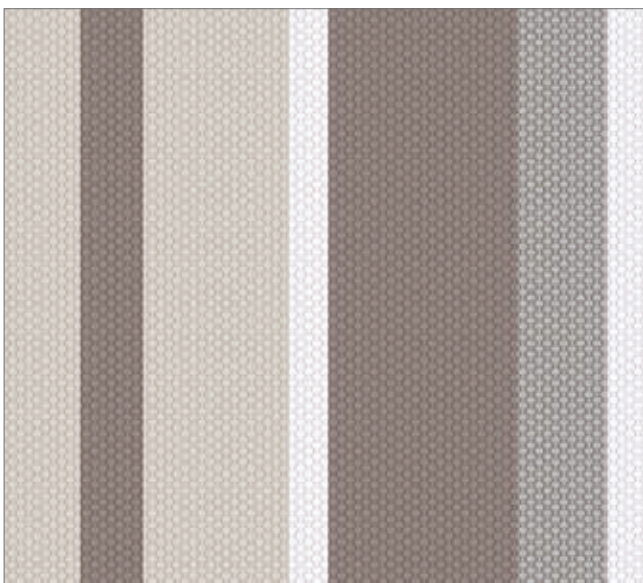

Raiku

Dessin Raiku

Rapport | repeat: \leftrightarrow \approx 17 cm

Farbvorschlag 1 | colour proposal 1

Farbvorschlag 2 | colour proposal 2

Farbvorschlag 3 | colour proposal 3

Farbvorschlag 4 | colour proposal 4

Farbvorschlag 5 | colour proposal 5

Weitere Dessins und das Online-Kolorierungstool COLOUR-LAB finden Sie auf unserer Internetseite unter Active Design. Farben können je nach Druckgrundware leicht variieren. Die Darstellung der Farben ist nicht farbverbindlich.