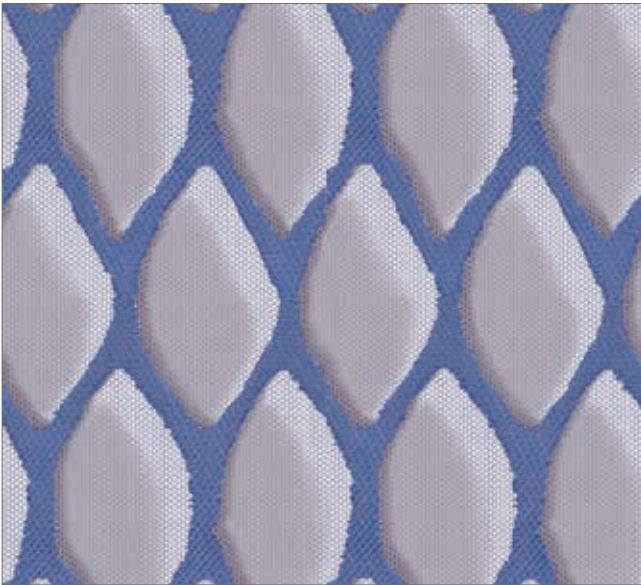

Pina

DELIUS
WORLD OF TEXTILES SINCE 1722

Dessin Pina

Rapport | repeat: $\updownarrow \approx 7,4 \text{ cm} \times \leftrightarrow \approx 5,8 \text{ cm}$

Farbvorschlag 1 | colour proposal 1

Farbvorschlag 2 | colour proposal 2

Farbvorschlag 3 | colour proposal 3

Farbvorschlag 4 | colour proposal 4

Farbvorschlag 5 | colour proposal 5

Weitere Dessins und das Online-Kolorierungstool COLOUR-LAB finden Sie auf unserer Internetseite unter Active Design. Farben können je nach Druckgrundware leicht variieren. Die Darstellung der Farben ist nicht farbverbindlich.