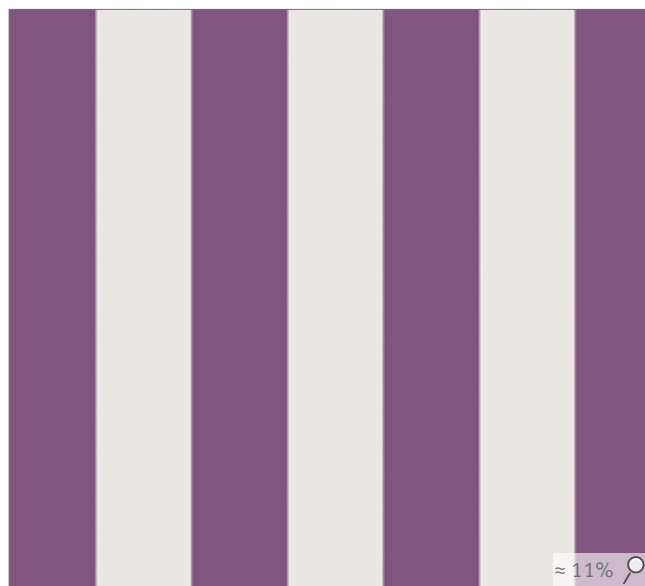

Blockstreifen

DELIUS
WORLD OF TEXTILES SINCE 1722

Dessin Blockstreifen

Rapport | repeat: \leftrightarrow \approx 22 cm

Farbvorschlag 1 | colour proposal 1

Farbvorschlag 2 | colour proposal 2

Farbvorschlag 3 | colour proposal 3