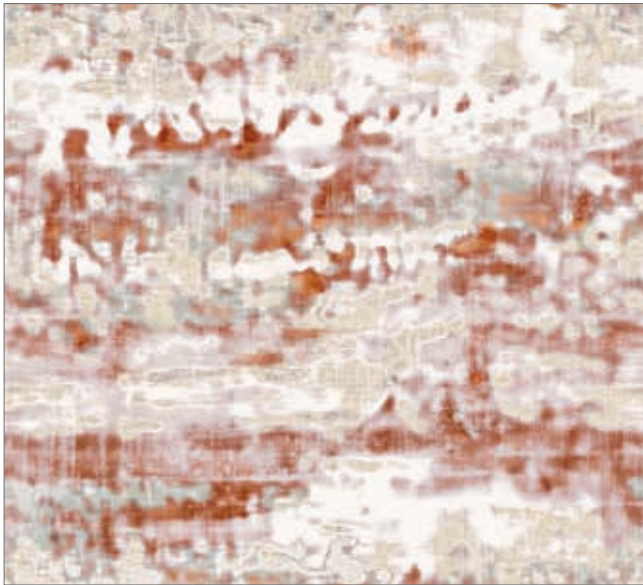

Amelie

Dessin Amelie

Rapport | repeat: $\updownarrow \approx 65 \text{ cm} \times \leftrightarrow \approx 34,5 \text{ cm}$

Farbvorschlag 1 | colour proposal 1

Farbvorschlag 2 | colour proposal 2

Farbvorschlag 3 | colour proposal 3

Farbvorschlag 4 | colour proposal 4

Farbvorschlag 5 | colour proposal 5

Weitere Dessins und das Online-Kolorierungstool COLOUR-LAB finden Sie auf unserer Internetseite unter Active Design. Farben können je nach Druckgrundware leicht variieren. Die Darstellung der Farben ist nicht farbverbindlich.