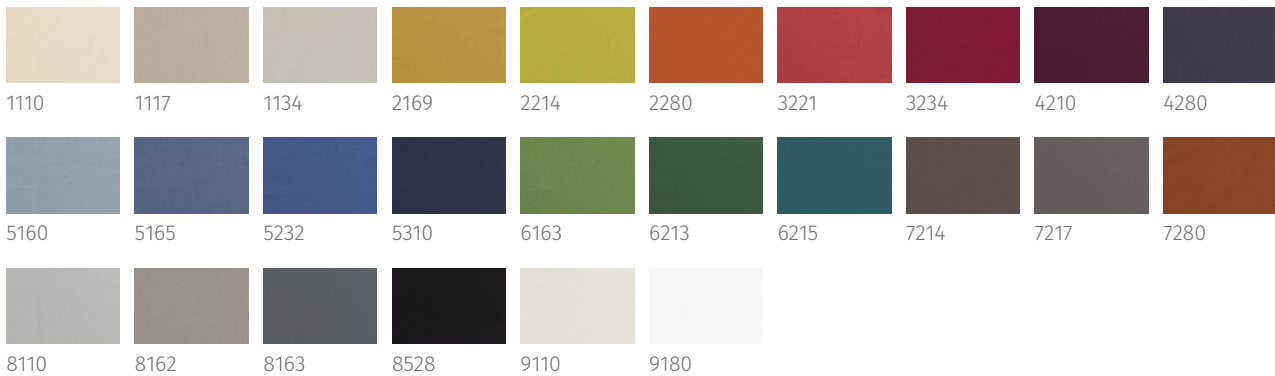

Contralux

Artikelnummer 34057

Breite	150 cm
Gewicht	350 g/m ²
Rapport	Kein Rapport
Material	100% Polyester FR
Schwerentflammbarkeit	DIN 4102/B1, M1, BS 5867, TYP B, IMO Res. A471 (XII), EN 13773, C1,
Lichtechtheit	5-6
Waschbarkeit 40°C DIN EN ISO 105 C10	Note 4-5
Waschbarkeit 60°C DIN EN ISO 105 C10	Note 4-5
Maßänderung Waschen 40°C DIN EN ISO 6330 DIN EN ISO 5077	Kette ca. +/-1%, Schuss ca. +/-1 %
Maßänderung Waschen 60°C DIN EN ISO 6330 DIN EN ISO 5077	Kette ca. +/- 1%, Schuss ca. +/- 1 %
Maßänderung chem. Reinigen DIN EN ISO 3175-1	Kette ca. +/-1%, Schuss ca. +/-1 %
Reibechtheit DIN EN ISO 105-X12	trocken Note 4-5, nass Note 4-5
Bewerteter Schallabsorptionsgrad DIN EN ISO 354/DIN EN ISO 11654	0.8
Schallabsorberklasse	B